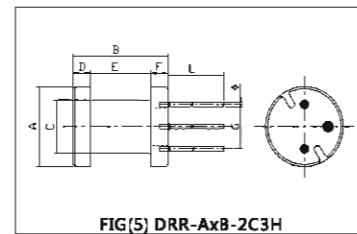

DRR超薄 Type Core

型号 TYPE	尺寸 Dimensions (mm)						图例 FIG
	A	B	C	D	E	F	
DRR-2.5×0.8-1.2PAI	2.50±0.07	0.80±0.07	1.20±0.07	0.25±0.07	0.30±0.07	0.25±0.07	1
DRR-2.65×1.0-4C-1.2PAI	2.65±0.07	1.00±0.07	1.20±0.07	0.25±0.07	0.50±0.07	0.25±0.07	2
DRR-2.8×0.84-1.2PAI	2.80±0.1	0.84±0.1	1.20±0.1	0.27±0.07	0.30±0.07	0.27±0.07	1
DRR-2.8×1.25-1.3PAI	2.80±0.1	1.25±0.1	1.30±0.1	(0.38)	0.50±0.1	(0.38)	1

DRR PIN Type Core

型号 TYPE	尺寸 Dimensions (mm)							图例 FIG
	A	B	C	D	E	F	G	
DRR-4×6-2H-0520-2.0PAI	4.00±0.2	6.00±0.2	2.00±0.15	(1.25)	3.50±0.2	(1.25)	2.00±0.5	1
DRR-5×6-2H-0620-2.0PAI	5.00±0.15	6.00±0.2	2.00±0.15	(1.25)	3.50±0.3	(1.25)	2.50±0.5	1
DRR-5×7-2H-06135-2.5PAI-P2.5	5.00±0.15	7.00±0.2	2.50±0.15	(2.00)	3.00±0.2	(2.00)	2.50±0.5	1
DRR-6×8-2H-0620-2.5PAI-P4	6.00±0.15	8.00±0.2	2.50±0.15	(2.00)	4.00±0.2	(2.00)	4.00±0.3	1