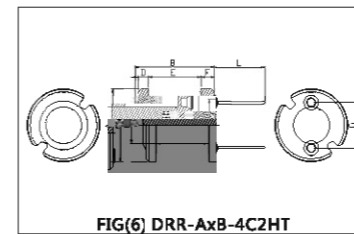

DRR超薄 Type Core

型号 TYPE	尺寸 Dimensions (mm)						图例 FIG
	A	B	C	D	E	F	
DRR-2.5×0.8-1.2PAI	2.50±0.07	0.80±0.07	1.20±0.07	0.25±0.07	0.30±0.07	0.25±0.07	1
DRR-2.65×1.0-4C-1.2PAI	2.65±0.07	1.00±0.07	1.20±0.07	0.25±0.07	0.50±0.07	0.25±0.07	2
DRR-2.8×0.84-1.2PAI	2.80±0.1	0.84±0.1	1.20±0.1	0.27±0.07	0.30±0.07	0.27±0.07	1
DRR-2.8×1.25-1.3PAI	2.80±0.1	1.25±0.1	1.30±0.1	(0.38)	0.50±0.1	(0.38)	1

DRR PIN Type Core

型号 TYPE	尺寸 Dimensions (mm)							图例 FIG
	A	B	C	D	E	F	G	
DRR-4×6-2H-0520-2.0PAI	4.00±0.2	6.00±0.2	2.00±0.15	(1.25)	3.50±0.2	(1.25)	2.00±0.5	1
DRR-5×6-2H-0620-2.0PAI	5.00±0.15	6.00±0.2	2.00±0.15	(1.25)	3.50±0.3	(1.25)	2.50±0.5	1
DRR-5×7-2H-06135-2.5PAI-P2.5	5.00±0.15	7.00±0.2	2.50±0.15	(2.00)	3.00±0.2	(2.00)	2.50±0.5	1
DRR-6×8-2H-0620-2.5PAI-P4	6.00±0.15	8.00±0.2	2.50±0.15	(2.00)	4.00±0.2	(2.00)	4.00±0.3	1