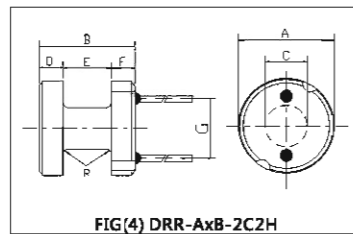

DRR超薄 Type Core

型号 TYPE	尺寸 Dimensions (mm)						图例 FIG
	A	B	C	D	E	F	
DRR-2.5×0.8-1.2PAI	2.50±0.07	0.80±0.07	1.20±0.07	0.25±0.07	0.30±0.07	0.25±0.07	1
DRR-2.65×1.0-4C-1.2PAI	2.65±0.07	1.00±0.07	1.20±0.07	0.25±0.07	0.50±0.07	0.25±0.07	2
DRR-2.8×0.84-1.2PAI	2.80±0.1	0.84±0.1	1.20±0.1	0.27±0.07	0.30±0.07	0.27±0.07	1
DRR-2.8×1.25-1.3PAI	2.80±0.1	1.25±0.1	1.30±0.1	(0.38)	0.50±0.1	(0.38)	1

DRR PIN Type Core

型号 TYPE	尺寸 Dimensions (mm)							图例 FIG
	A	B	C	D	E	F	G	
DRR-4×6-2H-0520-2.0PAI	4.00±0.2	6.00±0.2	2.00±0.15	(1.25)	3.50±0.2	(1.25)	2.00±0.5	1
DRR-5×6-2H-0620-2.0PAI	5.00±0.15	6.00±0.2	2.00±0.15	(1.25)	3.50±0.3	(1.25)	2.50±0.5	1
DRR-5×7-2H-06135-2.5PAI-P2.5	5.00±0.15	7.00±0.2	2.50±0.15	(2.00)	3.00±0.2	(2.00)	2.50±0.5	1
DRR-6×8-2H-0620-2.5PAI-P4	6.00±0.15	8.00±0.2	2.50±0.15	(2.00)	4.00±0.2	(2.00)	4.00±0.3	1