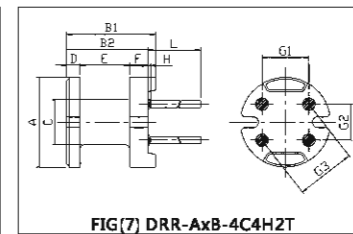

DRR超薄 Type Core

型号 TYPE	尺寸 Dimensions (mm)						图例 FIG
	A	B	C	D	E	F	
DRR-2.5×0.8-1.2PAI	2.50±0.07	0.80±0.07	1.20±0.07	0.25±0.07	0.30±0.07	0.25±0.07	1
DRR-2.65×1.0-4C-1.2PAI	2.65±0.07	1.00±0.07	1.20±0.07	0.25±0.07	0.50±0.07	0.25±0.07	2
DRR-2.8×0.84-1.2PAI	2.80±0.1	0.84±0.1	1.20±0.1	0.27±0.07	0.30±0.07	0.27±0.07	1
DRR-2.8×1.25-1.3PAI	2.80±0.1	1.25±0.1	1.30±0.1	(0.38)	0.50±0.1	(0.38)	1

DRR PIN Type Core

型号 TYPE	尺寸 Dimensions (mm)							图例 FIG
	A	B	C	D	E	F	G	
DRR-4×6-2H-0520-2.0PAI	4.00±0.2	6.00±0.2	2.00±0.15	(1.25)	3.50±0.2	(1.25)	2.00±0.5	1
DRR-5×6-2H-0620-2.0PAI	5.00±0.15	6.00±0.2	2.00±0.15	(1.25)	3.50±0.3	(1.25)	2.50±0.5	1
DRR-5×7-2H-06135-2.5PAI-P2.5	5.00±0.15	7.00±0.2	2.50±0.15	(2.00)	3.00±0.2	(2.00)	2.50±0.5	1
DRR-6×8-2H-0620-2.5PAI-P4	6.00±0.15	8.00±0.2	2.50±0.15	(2.00)	4.00±0.2	(2.00)	4.00±0.3	1