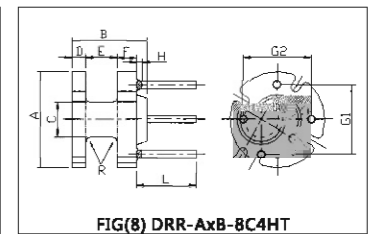

DRR超薄 Type Core

型号 TYPE	尺寸 Dimensions (mm)						图例 FIG
	A	B	C	D	E	F	
DRR-2.5×0.8-1.2PAI	2.50±0.07	0.80±0.07	1.20±0.07	0.25±0.07	0.30±0.07	0.25±0.07	1
DRR-2.65×1.0-4C-1.2PAI	2.65±0.07	1.00±0.07	1.20±0.07	0.25±0.07	0.50±0.07	0.25±0.07	2
DRR-2.8×0.84-1.2PAI	2.80±0.1	0.84±0.1	1.20±0.1	0.27±0.07	0.30±0.07	0.27±0.07	1
DRR-2.8×1.25-1.3PAI	2.80±0.1	1.25±0.1	1.30±0.1	(0.38)	0.50±0.1	(0.38)	1

DRR PIN Type Core

型号 TYPE	尺寸 Dimensions (mm)							图例 FIG
	A	B	C	D	E	F	G	
DRR-4×6-2H-0520-2.0PAI	4.00±0.2	6.00±0.2	2.00±0.15	(1.25)	3.50±0.2	(1.25)	2.00±0.5	1
DRR-5×6-2H-0620-2.0PAI	5.00±0.15	6.00±0.2	2.00±0.15	(1.25)	3.50±0.3	(1.25)	2.50±0.5	1
DRR-5×7-2H-06135-2.5PAI-P2.5	5.00±0.15	7.00±0.2	2.50±0.15	(2.00)	3.00±0.2	(2.00)	2.50±0.5	1
DRR-6×8-2H-0620-2.5PAI-P4	6.00±0.15	8.00±0.2	2.50±0.15	(2.00)	4.00±0.2	(2.00)	4.00±0.3	1