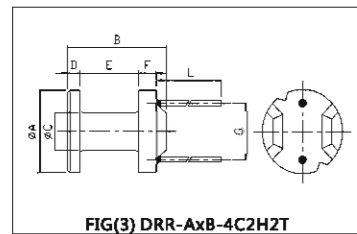

DRR超薄 Type Core

型号 TYPE	尺寸 Dimensions (mm)						图例 FIG
	A	B	C	D	E	F	
DRR-2.5×0.8-1.2PAI	2.50±0.07	0.80±0.07	1.20±0.07	0.25±0.07	0.30±0.07	0.25±0.07	1
DRR-2.65×1.0-4C-1.2PAI	2.65±0.07	1.00±0.07	1.20±0.07	0.25±0.07	0.50±0.07	0.25±0.07	2
DRR-2.8×0.84-1.2PAI	2.80±0.1	0.84±0.1	1.20±0.1	0.27±0.07	0.30±0.07	0.27±0.07	1
DRR-2.8×1.25-1.3PAI	2.80±0.1	1.25±0.1	1.30±0.1	(0.38)	0.50±0.1	(0.38)	1

DRR PIN Type Core

型号 TYPE	尺寸 Dimensions (mm)							图例 FIG
	A	B	C	D	E	F	G	
DRR-4×6-2H-0520-2.0PAI	4.00±0.2	6.00±0.2	2.00±0.15	(1.25)	3.50±0.2	(1.25)	2.00±0.5	1
DRR-5×6-2H-0620-2.0PAI	5.00±0.15	6.00±0.2	2.00±0.15	(1.25)	3.50±0.3	(1.25)	2.50±0.5	1
DRR-5×7-2H-06135-2.5PAI-P2.5	5.00±0.15	7.00±0.2	2.50±0.15	(2.00)	3.00±0.2	(2.00)	2.50±0.5	1
DRR-6×8-2H-0620-2.5PAI-P4	6.00±0.15	8.00±0.2	2.50±0.15	(2.00)	4.00±0.2	(2.00)	4.00±0.3	1